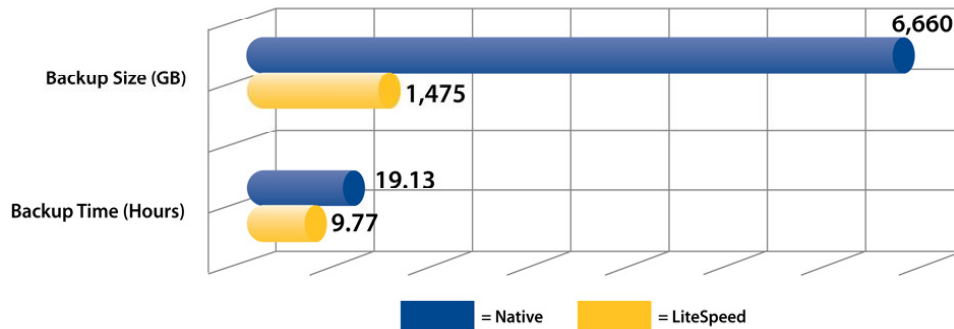

czasach, klienci chcą współpracować z vendorami, na których mogą polegać w szerszym zakresie i w dłuższej perspektywie oraz takimi, którzy są w stanie zaoferować jak najefektywniejsze możliwości zarządzania bazami danych. Dlatego jesteśmy bardzo zadowoleni, że LiteSpeed Engine for Oracle może pomóc użytkownikom baz danych Oracle w osiągnięciu większej wydajności i efektywności, a także oszczędności czasu i kosztów.”

Space and Time Savings with LiteSpeed Engine for Oracle

Dodatkowych informacji udziela:

Joanna Żuchowska
j.zuchowska@quest-pol.com.pl
tel. 0-71 356 49 42

Quest Software jest producentem oprogramowania do zarządzania wydajnością aplikacji, bazami danych oraz infrastrukturą IT. Posiada w swojej ofercie 160 produktów, które firmom i organizacjom na całym świecie pomagają w osiągnięciu większej wydajności i efektywności z aplikacji, baz danych, infrastruktury Windows i środowisk wirtualnych. Firma powstała w 1987 r., a od 1998 r. notowana jest na giełdzie NASDAQ. W 2007 r. obroty firmy wyniosły 631 mln USD.

Produkty Quest Software były wielokrotnie nagradzane i wyróżniane zarówno przez ekspertów branży IT, jak i użytkowników. Firma otrzymała dwukrotnie (w 2004 r. i 2007 r.) tytuł **Partnera Roku Microsoft: "Microsoft Global Independent Software Vendor (ISV) Partner of the Year"**.

Quest Software dostarcza oprogramowanie narzędziowe do ponad 100 000 klientów na całym świecie, w tym do 75% firm z listy Fortune 500. Wśród odbiorców rozwiązań Quest Software w Polsce, jak i na świecie, znajdują się firmy działające w znaczących sektorach gospodarki, instytucje finansowe, firmy telekomunikacyjne i instytucje rządowe. W Polsce produkty Quest Software dostępne są od 2001 r. Od 2004 r. wyłącznym przedstawicielem Quest Software w Polsce jest firma **Quest-Dystrybucja Sp. z o.o.**

Quest-Dystrybucja Sp. z o.o. - Centrala

ul. Podwale 62
50-010 Wrocław
tel. 071 356 49 50
e-mail: info@quest-pol.com.pl
www.quest-pol.com.pl

Quest-Dystrybucja Sp. z o.o. - Oddział Warszawa

ul. Rejtana 17
02-516 Warszawa
tel. 022 851 95 72
e-mail: info@quest-pol.com.pl
www.quest-pol.com.pl